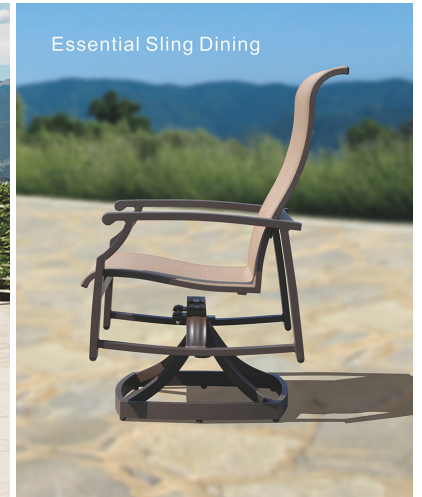

NEW ESSENTIAL FACTORY 01

NEW ESSENTIAL COLLECTION - ALU104

ALU104-1S-
Club Chair
29"W 32"D 37"H

ALU104-MC1-
High Motion Chair
31"W 32"D 37"H

ALU104-2S-
Loveseat
53"W 32"D 37"H

ALU104-3S-
Sofa
78"W 32"D 37"H

ALU104-CT-
Rectangular Coffee Table
26"W 48"D 20"H

ALU104-ET-
Square End Table
24"W 23"D 20"H

ALU104-AC-
Sling Arm Dining Chair
25"W 31"D 42"H

ALU104-SR1-
Sling Swivel Rocker Chair
25"W 31"D 42"H

ALU104-PSR1-
Padded-Sling Swivel Rocker
25"W 31"D 42"H