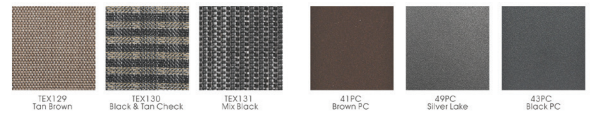

NEW ESSENTIAL FACTORY 01

NEW ESSENTIAL COLLECTION - ALU104

ALU104-1S-
Club Chair
29"W 32"D 37"H

ALU104-MC1-
High Motion Chair
31"W 32"D 37"H

ALU104-2S-
Loveseat
53"W 32"D 37"H

ALU104-3S-
Sofa
78"W 32"D 37"H

ALU104-CT-
Rectangular Coffee Table
26"W 48"D 20"H

ALU104-ET-
Square End Table
24"W 23"D 20"H

ALU104-AC-
Sling Arm Dining Chair
25"W 31"D 42"H

ALU104-SR1-
Sling Swivel Rocker Chair
25"W 31"D 42"H

ALU104-PSR1-
Padded-Sling Swivel Rocker
25"W 31"D 42"H